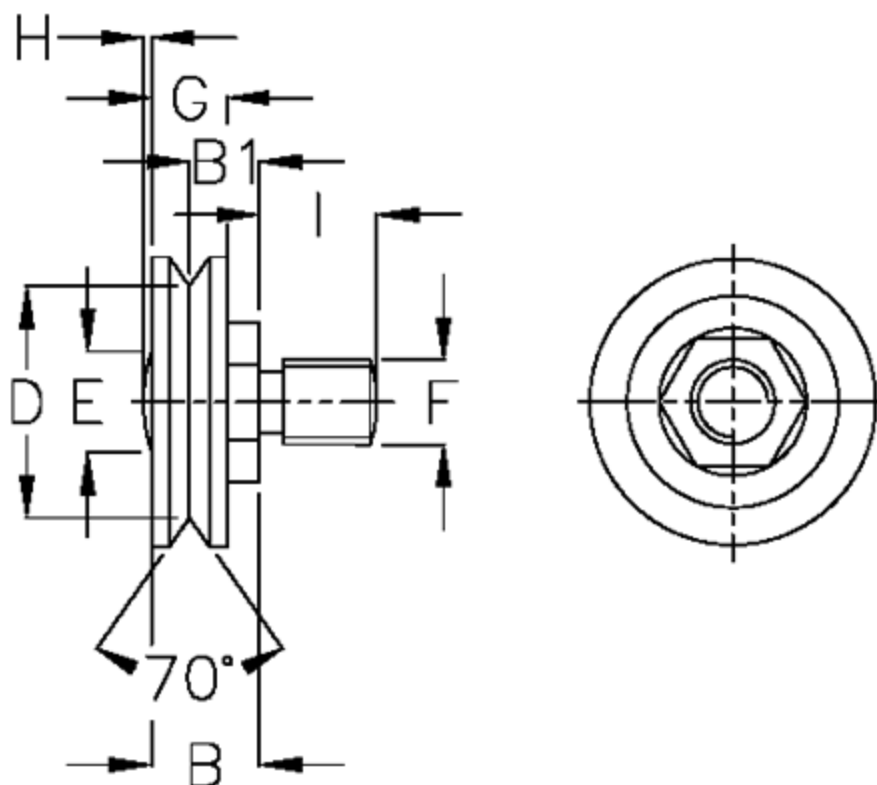

Varenummer: 0571515265
Beskrivelse: Hepco GV3 leje GBHJ 265 CNS
Slimline til blindhuls montering

Mål

a = 26.5	F = M8 x 1
B = 11.3	J = 1.00
B1 = 6.8	K = 5.0
C = 19	M = 13
C1 = 13.0	M1 = 17
C2 = 4.9	O = 8
D = 19.98	P = 13
E = 10.0	vægt kg/1000 = 0.028